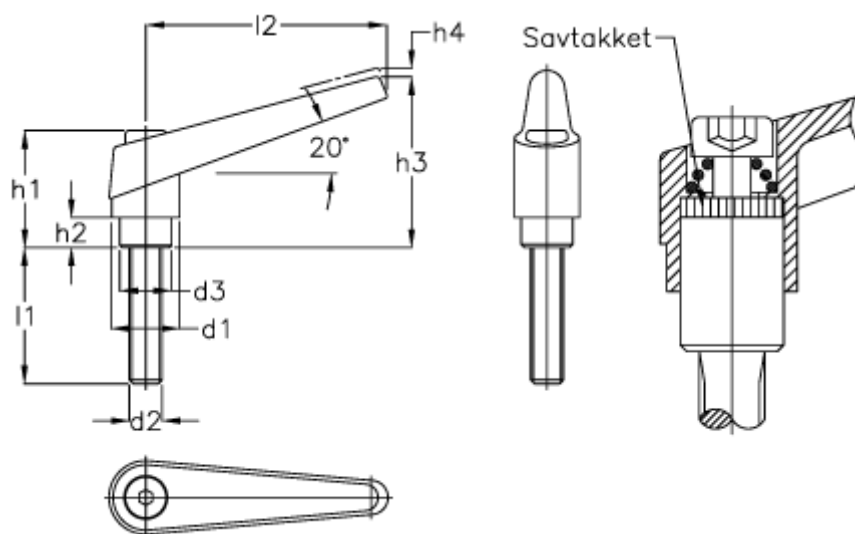

Varenummer: 20434779  
Beskrivelse: E+G Indstilleligt håndtag  
GN101-14-M5x16-SW, Matsort

## Mål

$d_1 = 14$	$l_2 = 45$
$d_2 = M5$	
$d_3 = 10.0$	
$h_1 = 25.0$	
$h_2 = 4.5$	
$h_3 = 35$	
$h_4 = 3.5$	
$l_1 = 16$	